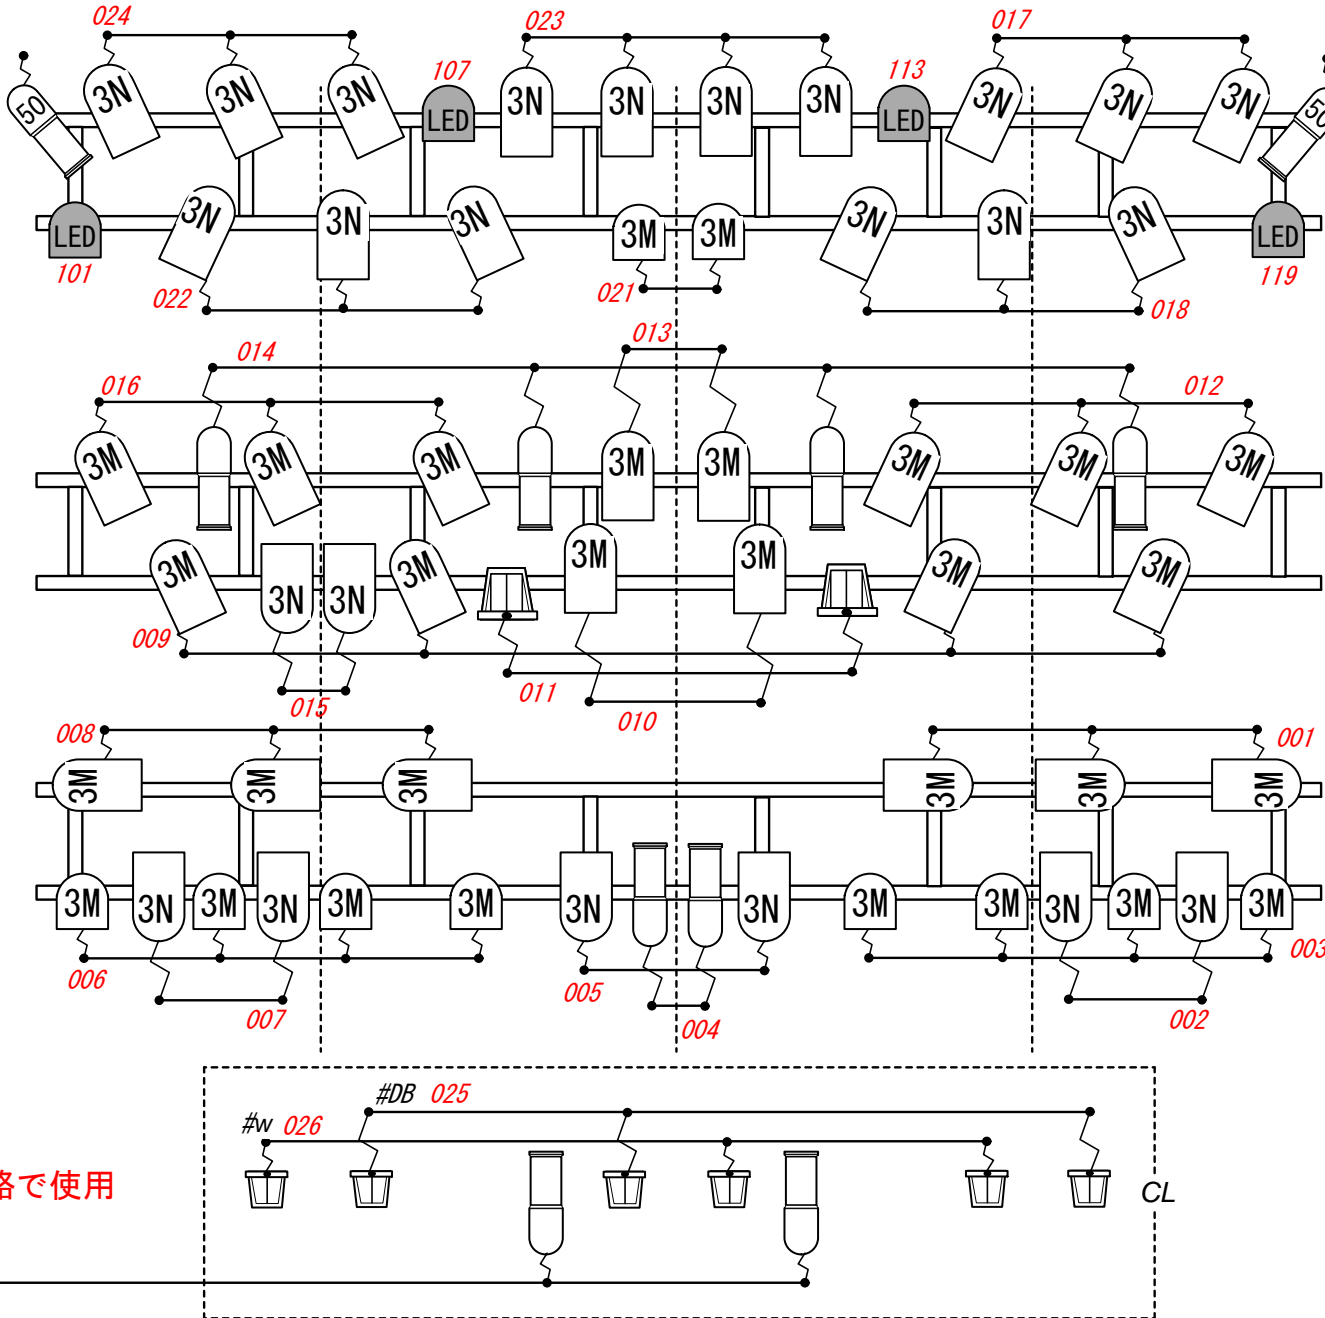

※Parライトは全て
Par56 (6インチ) です

※吊のSource Fourは
Source Four. JRです
(Gobo. DHA806)

その他
移動器具

LED
Quad Beam × 4
6ch
(Dim, R, G, B, W, st)

3M
Par56 300W × 12

50
Source Four
450 × 2

2mole × 4

スタンド × 6
3連アーム × 4
ベース × 8

SS
3M
033

※フロア回路で使用

201

Antari
X-310

041 客席ブラケット

042 客席ブラケット

043 作業灯①

044 客席①