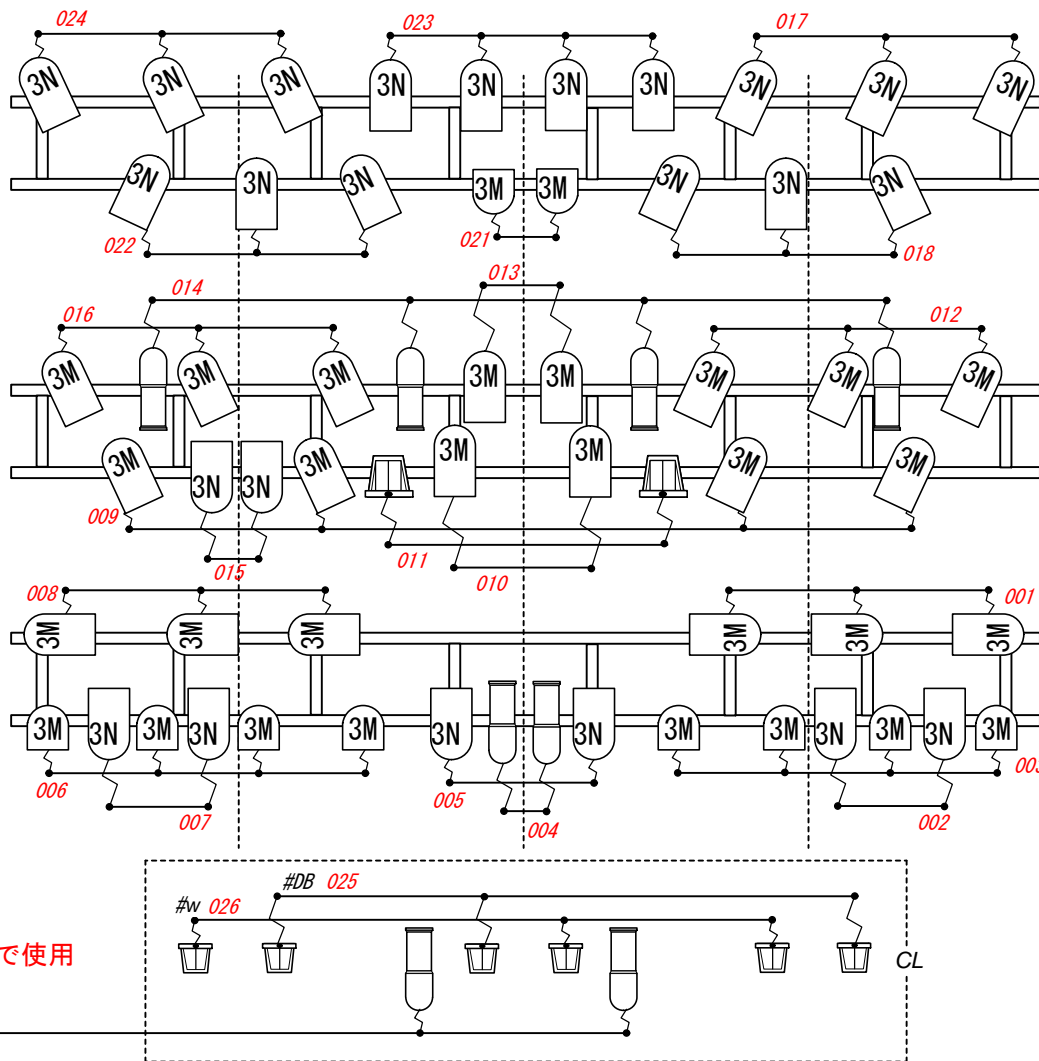

※Parライトは全て  
Par56 (6インチ) です

※吊のSource Fourは  
Source Four. JRです  
(Gobo. DHA806)

その他  
移動器具

 Par56 300W × 12

 Source Four  
450 × 4

スタンド × 4  
3連アーム × 4  
ベース × 8

041 客席ブラケット

042 客席ブラケット

043 客席①

044 客席②

045 客席③

046 客席④

047 作業灯①

048 作業灯②

※フロア回路で使用

Gold Stone Basic ver