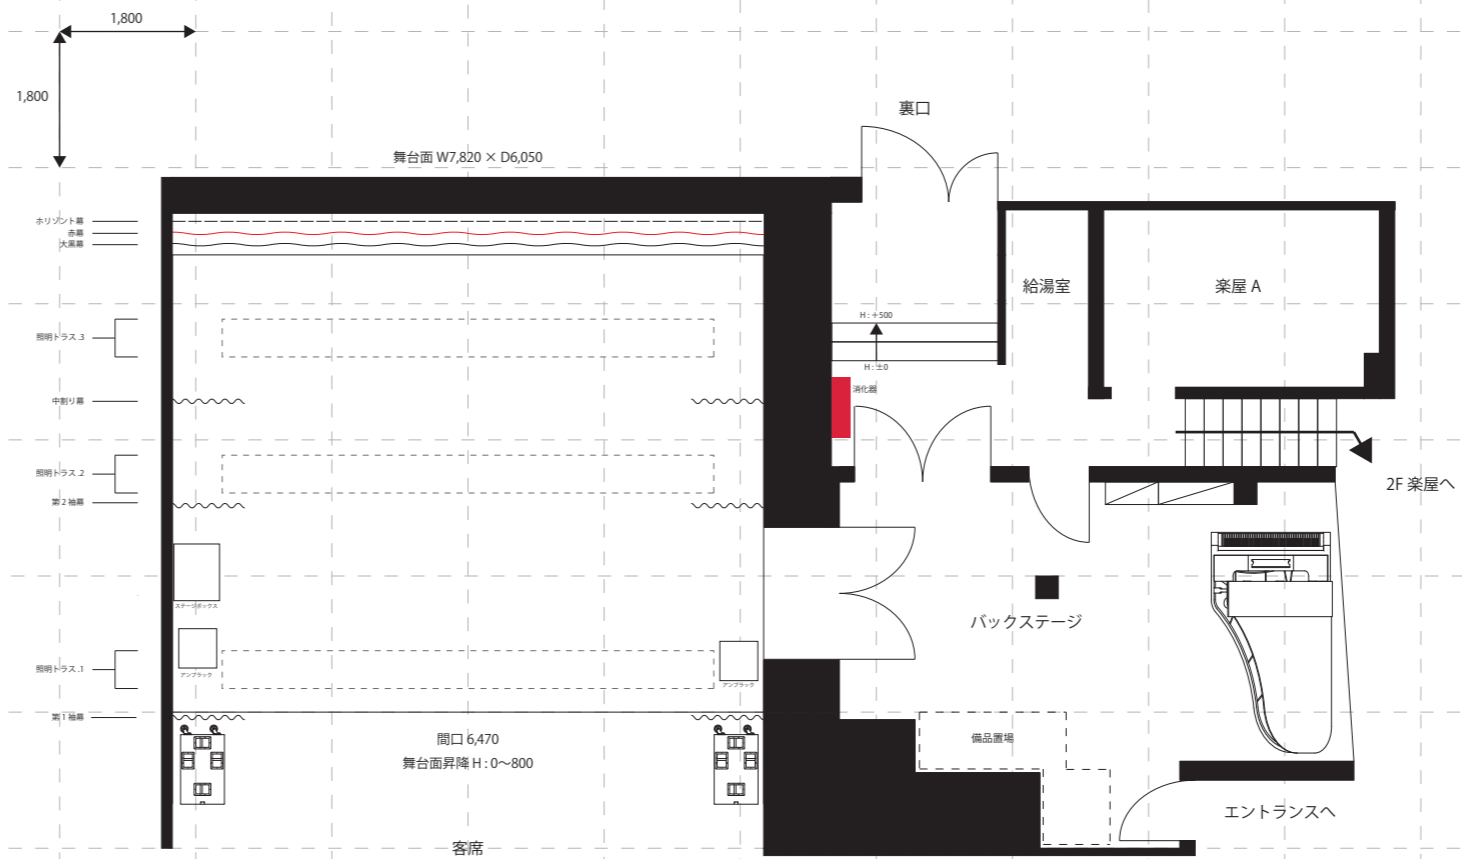

# ホール舞台図面

1/100 A3

**GOLDSTONE**  
OTARU NORTH CANAL  
LIVE THEATER

小樽 GOLDSTONE

〒047-0031 北海道小樽市色内 3-3-21 旧澁澤倉庫

TEL : 0134-33-5610 FAX : 0134-61-1180